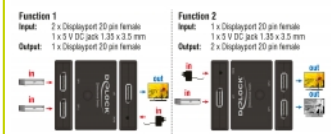

- Selección de puerto DisplayPort mediante botón
- Resolución máxima:
  7680 x 4320 @ 30 Hz
  3840 x 2160 @ 144 Hz
  (depende del sistema y del hardware conectado)
- Carcasa metálica robusta
- Color: negro
- Dimensiones (LxANxAL): aprox. 83 x 63 x 18 mm

Requisitos del sistema

- Un puerto hembra DisplayPort disponible
- Cable DisplayPort
- Fuente de alimentación con un puerto USB Tipo-A gratuito

Contenido del paquete

- Conmutador bidireccional
- Cable de alimentación USB, longitud del cable: aprox. 1 m
- Manual del usuario

Image