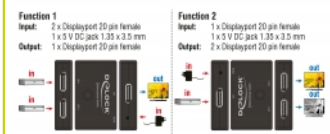

- Connecteurs :

Fonction 1

Entrée :

2 x DisplayPort femelle 20 broches

1 x prise CC 5 V 1,35 x 3,5 mm

Sortie :

1 x DisplayPort femelle 20 broches

Fonction 2

Entrée :

1 x DisplayPort femelle 20 broches

1 x prise CC 5 V 1,35 x 3,5 mm

Sortie :

2 x DisplayPort femelle 20 broches

- Choix du port DisplayPort avec le bouton
- Résolution jusqu'à:
7680 x 4320 @ 30 Hz
3840 x 2160 @ 144 Hz
(selon le système et le matériel connecté)
- Logement métallique robuste
- Couleur : noir
- Dimensions (LxlxH) : env. 83 x 63 x 18 mm

Image

General

Spécifications techniques:	DisplayPort 1.4
----------------------------	-----------------

Interface

Connecteur 1:	1 x DisplayPort femelle
Connecteur 2:	2 x DisplayPort femelle

Technical characteristics

Maximum screen resolution:	7680 x 4320 @ 30 Hz
----------------------------	---------------------

Physical characteristics

Boîtier couleur:	noir
Matériau du boîtier :	métal
Longueur:	83 mm
Width:	63 mm
Height:	18 mm