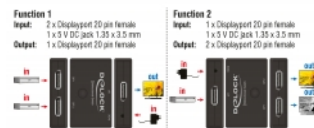

- Wybór złącza DisplayPort za pomocą przycisku
- Rozdzielczość do:
  - 7680 x 4320 @ 30 Hz
  - 3840 x 2160 @ 144 Hz
  - (w zależności od systemu i podłączonych urządzeń)
- Mocna obudowa metalowa
- Kolor: czarny
- Wymiary (DxSxW): ok. 83 x 63 x 18 mm

Wymagania systemowe

- Jedno wolne złącze żeńskie DisplayPort
- DisplayPort kabel
- Ładowarka z wolnym portem USB Typ-A

Zawartość opakowania

- Przełącznik dwukierunkowy
- Kabel zasilający USB, długość: ok. 1 m
- Instrukcja obsługi

Zdjęcia