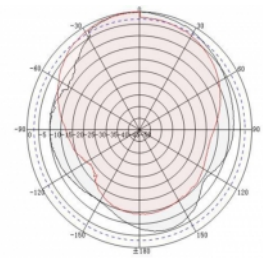

Systémové požadavky

- Zařízení s volným SMA konektorem

Obsah balení

- LTE anténa
- Montážní sada

Příslušenství