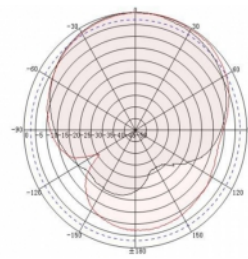

Systémové požadavky

- Zařízení s volným SMA konektorem

Obsah balení

- LTE anténa
- Montážní sada

Příslušenství