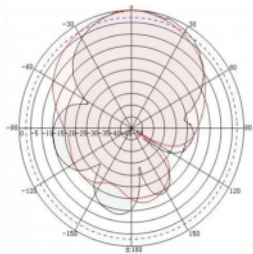

Systémové požadavky

- Zařízení s volným SMA konektorem

Obsah balení

- LTE anténa
- Montážní sada

Příslušenství