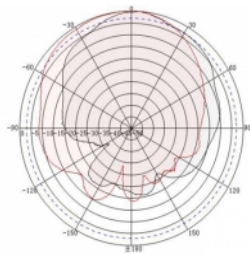

Systémové požadavky

- Zařízení s volným SMA konektorem

Obsah balení

- LTE anténa
- Montážní sada

Příslušenství