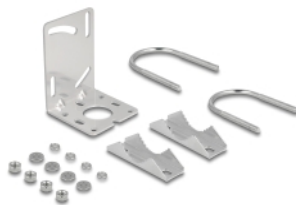

Delock LTE Anténa SMA samec 7 - 9 dBi směrová s připojovacím kabelem (RG-58, 5 m) bílá venkovní

Popis

Tato LTE anténa od Delocku umožňuje použití různých LTE šířek uvnitř i venku. Je kompletně kompatibilní s GSM, UMTS, Bluetooth, WLAN 2,4 GHz, ZigBee, DECT a Z-Wave.

Číslo produktu 12001

EAN: 4043619120017

Země původu: China

Balení: White Box

Technické detaily

- Konektor: 1 x SMA samec
- Frekvenční rozsah: 698 - 960 MHz, 1710 - 2700 MHz
- GSM, UMTS, Bluetooth, WLAN 2,4 GHz, ZigBee, DECT, Z-Wave
- Anténní zisk: 7 - 9 dBi
- Polarizace: vertikální
- Horizontální vyřazovací úhel: 90°
- Vertikální vyřazovací úhel: 60°
- Impedance: 50 Ohm
- VSWR: 2,0
- Provozní teplota: -40 °C ~ 60 °C
- Materiál pouzdra: ABS UV rezistentní
- Barva: bílá
- Rozměry (DxŠxV): cca. 290 x 210 x 65 mm
- Typ kabelu: koaxiální
- Typ kabelu: RG-58
- Barva kabelu: černá
- Útlum kabelu 0,5 dB @ 800 MHz na metr
- Průměr kabelu: cca. 5 mm
- Délka kabelu včetně konektorů: cca. 5 m

Systémové požadavky

- Zařízení s volným SMA konektorem

Obsah balení

- LTE anténa
- Montážní sada

Příslušenství

General

| | |
|-----------------------|------|
| Mounting type: | pole |
| Protection category: | IP55 |
| Suitable for indoor: | Yes |
| Suitable for outdoor: | Yes |

| | |
|---------|---------|
| Délka: | 29,0 mm |
| Width: | 21 cm |
| Height: | 6.5 cm |
| Barva: | bílá |