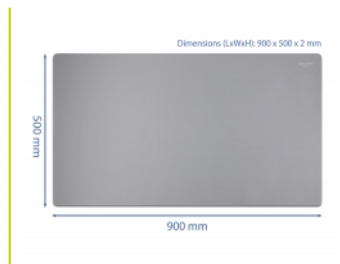

Delock Podložka pod myš, 900 x 500 x 2 mm, šedá

Popis

Tato podložka pod myš značky Delock je nejvhodnější pro domácí nebo kancelářské použití. Vzhledem ke své speciální velikosti tato podložka pod myš nabízí dostatek prostoru k umístění klávesnice i myši, a i tak poskytuje místo na práci i hraní s myší. Proto lze podložku pod myš používat také jako stolní podložku k vytvoření celkově spořádaného vzhledu.

Číslo produktu 12043

EAN: 4043619120437

Země původu: China

Balení: Kartonová krabice

Technické detaily

- Ohebná měkká podložka pod myš
- Pogumovaná spodní část
- Rozměry (DxŠxV): cca. 900 x 500 x 2 mm
- Barva: šedá

Obsah balení

- Podložka pod myš

Příslušenství

Physical characteristics

Délka:	900 mm
Width:	500 mm
Height:	2 mm
Barva:	šedá