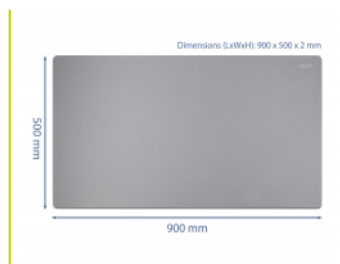

## Szczegóły techniczne

- Elastyczna podkładka myszy
- Gumowany spód
- Wymiary (DxSxW): ok. 900 x 500 x 2 mm
- Kolor: szary

## Physical characteristics

Długość:	900 mm
Width:	500 mm
Height:	2 mm
Kolor:	szary