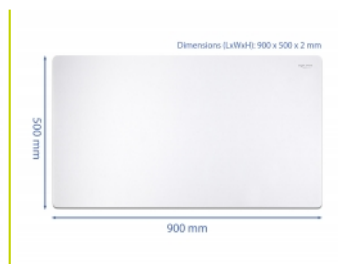

## Szczegóły techniczne

- Elastyczna podkładka myszy
- Gumowany spód
- Wymiary (DxSxW): ok. 900 x 500 x 2 mm
- Kolor: biały

## Physical characteristics

|          |        |
|----------|--------|
| Długość: | 900 mm |
| Width:   | 500 mm |
| Height:  | 2 mm   |
| Kolor:   | biały  |