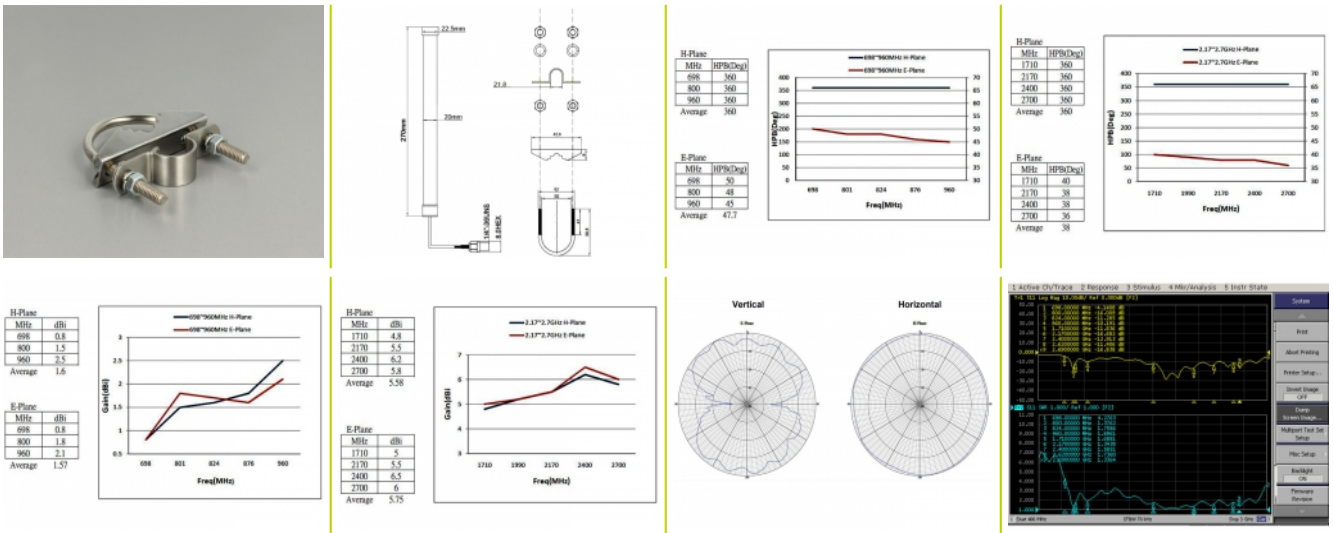

- Przewód: koncentryczny
- Typ przewodu: RG-174
- Kolor przewodu: czarny
- Średnica kabla: ok. 2,7 mm
- Długość kabla ze złączem: ok. 30 cm
- Długość anteny: ok. 28 cm
- Średnica:
  - ok. 22,00 mm (maks.)
  - ok. 9,00 mm (SMA)

Wymagania systemowe

- Urządzenie z wolnym gniazdem jack SMA

Zawartość opakowania

- Antena LTE
- Zestaw do montażu na maszcie

Zdjęcia