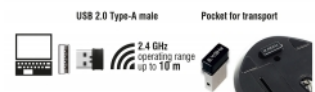

Artikel-Nr. 12493

EAN: 4043619124930

Ursprungsland: China

Verpackung: Retail Box

Technische Daten

- Anschluss: 1 x USB 2.0 Typ-A Stecker
- Kompakter Nano USB Empfänger
- Für Rechtshänder
- 3 Stromsparmodi
- 4 Standard Tasten, 1 Scrollrad und 1 DPI Taste
- Empfindlichkeit: 1000 / 1200 / 1600 dpi
- Bandbreite: 2,4 GHz, Reichweite bis zu 10 m
- Betriebstemperatur: -5 °C ~ 40 °C
- Betriebsluftfeuchtigkeit: 20 ~ 90 %
- Stromaufnahme: max. 12 mA
- Plug & Play
- Batterie: 1 x AA (im Lieferumfang enthalten)
- Maße (LxBxH):
Maus ca. 105,2 x 72,9 x 35,8 mm
USB Empfänger ca. 19,0 x 14,5 x 6,5 mm
- Gewicht:
Maus (inkl. Batterie) ca. 75 g
USB Empfänger ca. 2 g
- Farbe: schwarz / rot

Abbildungen

Allgemein

Funktion:	Plug & Play
Ausführung:	Rechtshänder

Schnittstelle

Anschluss:	1 x USB 2.0 Typ-A Stecker
------------	---------------------------

Technische Eigenschaften

Bandbreite:	2,4 GHz
Betriebstemperatur:	-5 °C ~ 40 °C
Luftfeuchtigkeit:	20 ~ 90 %
Batterietyp:	1 x AA
Reichweite:	ca. 10 m
Stromaufnahme:	12 mA
Empfindlichkeit:	1000 / 1200 / 1600 dpi
Stromsparmodi:	3