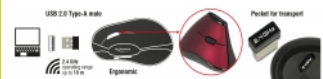

Delock Ergonomische vertikal optische 5-Tasten Maus 2,4 GHz kabellos

Beschreibung

Diese kabellose vertikale Maus von Delock ist für Rechtshänder geeignet und wird per kompaktem USB Empfänger mit einem Computer verbunden. Beim Transport kann dieser in einem Steckplatz auf der Unterseite der Maus befestigt werden. Durch die 2,4 GHz Wireless Technologie beträgt die Reichweite maximal 10 Meter. Aufgrund des ergonomischen Designs, bleibt die Hand in aufrechter Stellung und muss nicht gedreht werden. Somit kann die Maus präventiv oder bei beginnenden Beschwerden, wie z. B. RSI (Repetitive-Strain-Injury), eingesetzt werden.

Artikel-Nr. 12528

EAN: 4043619125289

Ursprungsland: China

Verpackung: Retail Box

Technische Daten

- Anschluss: 1 x USB 2.0 Typ-A Stecker
- Kompakter Nano USB Empfänger
- Für Rechtshänder
- 3 Stromsparmodi
- 4 Standard Tasten, 1 Scrollrad
- Empfindlichkeit: 1000 dpi
- Bandbreite: 2,4 GHz, Reichweite bis zu 10 m
- Betriebstemperatur: -5 °C ~ 40 °C
- Betriebsluftfeuchtigkeit: 20 ~ 90 %
- Stromaufnahme: max. 12 mA
- Plug & Play
- Batterie: 1 x AA (im Lieferumfang enthalten)
- Maße (LxBxH):
Maus: ca. 129,60 x 68,76 x 73,00 mm
USB Empfänger: ca. 19,0 x 14,5 x 6,5 mm
- Gewicht:
Maus (inkl. Batterie): ca. 120 g
USB Empfänger: ca. 2 g
- Farbe: schwarz / rot

Abbildungen

Allgemein

Funktion:	Plug & Play
Ausführung:	Rechtshänder

Schnittstelle

Anschluss:	1 x USB 2.0 Typ-A Stecker
------------	---------------------------

Technische Eigenschaften

Bandbreite:	2,4 GHz
Betriebstemperatur:	-5 °C ~ 40 °C
Luftfeuchtigkeit:	20 ~ 90 %
Batterietyp:	1 x AA
Reichweite:	ca. 10 m
Stromaufnahme:	12 mA
Empfindlichkeit:	1000 dpi
Stromsparmodi:	3

Physikalische Eigenschaften

Gewicht:	120 g
Länge:	129,60 mm
Breite:	68,76 mm
Höhe:	73,00 mm
Farbe:	schwarz / rot
Tasten:	4 Standard Tasten, 1 Scrollrad