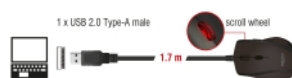

Delock Ergonomiczna 5-przyciskowa mysz optyczna - lewo ręczna

Opis

Mysz USB Delock ma ergonomiczne wzornictwo i jest przystosowana dla użytkowników leworęcznych. Można podłączyć do wolnego portu USB PC albo laptopa. Przycisk DPI pozwala na regulację czułości na czterech poziomach DPI: 800 / 1200 / 1600 / 2400.

1,7 m

Numer artykułu 12548

EAN: 4043619125487

Kraj pochodzenia: China

Opakowanie: Retail Box

Szczegóły techniczne

- Złącze: 1 x USB 2.0 Typ-A męski
- Dla leworęcznych
- 4 standardowe przyciski, 1 pokrętło przewijania i 1 przycisk DPI
- Czułość: 800 / 1200 / 1600 / 2400 dpi
- Częstotliwość próbkowania: 125 Hz
- Kolor diody czujnika: czerwony
- Temperatura robocza: -5 °C ~ 50 °C
- Plug & Play
- Wymiary (DxSxW): ok. 109 x 74 x 39 mm
- Długość kabla: ok. 1,7 m
- Waga: ok. 86,5 g
- Kolor: czarny

Wymagania systemowe

- Windows 7/7-64/8.1/8.1-64/10/10-64/11
- Komputer osobisty lub laptop z wolnym portem USB Typ-A

Zawartość opakowania

- Mysz

Zdjęcia

General

Funkcja :	Plug & Play
Style:	praworęcznych

Interface

złącze :	1 x USB 2.0 Typ-A męski
----------	-------------------------

Technical characteristics

Temperatura robocza:	-5 °C ~ 50 °C
Sensibility:	800 / 1200 / 1600 dpi

Physical characteristics

Weight:	86.5 g
Długość kabla:	1,7 m
Długość:	109 mm
Width:	74 mm
Height:	39 mm
Kolor:	czarny
Przyciski:	4 standardowe przyciski, 1 pokrętło przewijania i 1 przycisk DPI