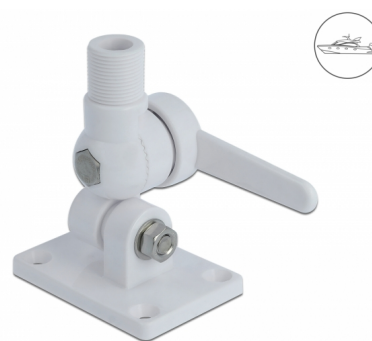

# Delock Základna pro námořní rádiovou anténu ABS s naklápěcím kloubem

## Popis

Tato anténí základna od Delocku je speciálně navržena pro různé námořní rádio antény. Noha je vhodná pro šroubové upevnění.

**Číslo produktu 12579**

EAN: 4043619125791

Země původu: China

Balení: Box

## Technické detaily

- Konektor: 1 "/14 vnějším závitem
- Materiál: ABS
- 4 montážní otvory
- Rozměry Montážní deska (DxŠxV): cca. 93 x 65 x 8 mm

## Physical characteristics

Materiál pouzdra:	ABS
Height:	11,5 cm
Barva:	bílá
Thread type:	1"-14