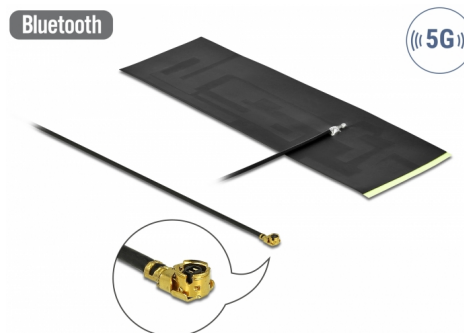

Delock Anténa 5G LTE I-PEX Inc., MHF® I samec -0,42 - 5,00 dBi, všesměrová, FPC

Popis

Tato 5G LTE anténa od Delocku umožňuje použití různých 5G LTE šířek uvnitř. Je kompletně kompatibilní s GSM, UMTS, 5G LTE, ZigBee, Z-Wave, NB-IoT, WLAN 2,4 GHz, Bluetooth, ISM, DECT a LoRa.

Číslo produktu 12626

EAN: 4043619126262

Země původu: Taiwan, Republic of China

Balení: Plastová taška se zipem

Technické detaily

- Konektor: 1 x I-PEX Inc., MHF® I samec
- Frekvenční rozsah:
 - 617 - 798 MHz
 - 803 - 960 MHz
 - 1452 - 1496 MHz
 - 1710 - 2270 MHz
 - 2300 - 2690 MHz
 - 3300 - 3800 MHz
 - 4200 - 5000 MHz
- Anténní zisk: 0,42 - 5,00 dBi
- VSWR: 3,5 - 4,0
- Impedance: 50 Ohm
- Polarizace: lineární, vertikální
- Typ montáže: samolepící
- Provozní teplota: -10 °C ~ 55 °C
- Materiál pouzdra: FPC
- Barva: černá

- Typ kabelu: koaxiální
- Typ kabelu: 1.13
- Barva kabelu: černá
- Průměr kabelu: cca. 1,13 mm
- Útlum kabelu 3,2 dB @ 2,4 GHz na metr
- Nejmenší poloměr ohybu: 4,5 mm
- Rozměry (DxŠxV): cca. 950 x 300 x 1 mm
- Délka včetně konektorů cca. 15 cm

Physical characteristics

Materiál pouzdra:	FPC
Cable category:	koaxiální
Cable type:	1.13
Cable attenuation:	3.2 dB @ 2.4 GHz per meter
Barva kabelu:	černá
Délka kabelu:	15 cm
Délka:	950 mm

Width:	150 mm
Height:	1,6 mm
Nejmenší poloměr ohybu:	4,5 mm
Barva:	černá