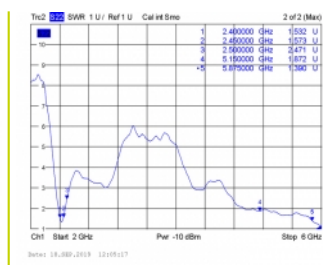

- Typ kabelu: koaxiální
- Typ kabelu: 1.13
- Barva kabelu: černá
- Průměr kabelu: cca. 1,13 mm
- Útlum kabelu 3,2 dB @ 2,4 GHz na metr
- Nejmenší poloměr ohybu: 4,5 mm
- Rozměry (DxŠxV): cca. 950 x 300 x 1 mm
- Délka včetně konektorů cca. 15 cm

Systemové požadavky

- Zařízení s volným přípojemneb I-PEX Inc., MHF® I

Obsah balení

- Anténa

Příslušenství