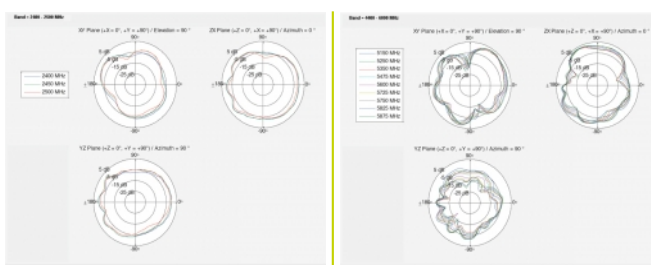

- Typ kabelu: koaxiální
- Typ kabelu: 1.13
- Barva kabelu: černá
- Průměr kabelu: cca. 1,13 mm
- Útlum kabelu 3,2 dB @ 2,4 GHz na metr
- Nejmenší poloměr ohybu: 4,5 mm
- Rozměry (DxŠxV): cca. 950 x 300 x 1 mm
- Délka včetně konektorů cca. 15 cm

Systemové požadavky

- Zařízení s volným přípojemneb I-PEX Inc., MHF® I

Obsah balení

- Anténa

Příslušenství