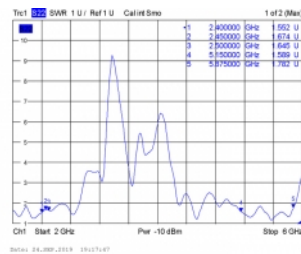

Systemové požadavky

- Zařízení s volným přípojemnebn N

Obsah balení

- Anténa
- Montážní materiál

Příslušenství