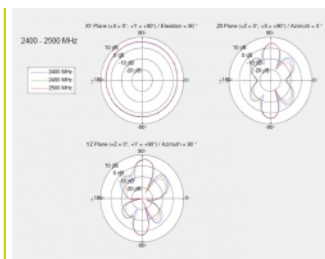

Systemové požadavky

- Zařízení s volným přípojemnebn N

Obsah balení

- Anténa
- Montážní materiál

Příslušenství