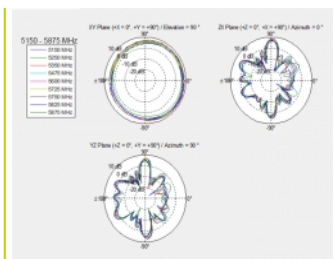

Systemové požadavky

- Zařízení s volným přípojemnebn N

Obsah balení

- Anténa
- Montážní materiál

Příslušenství