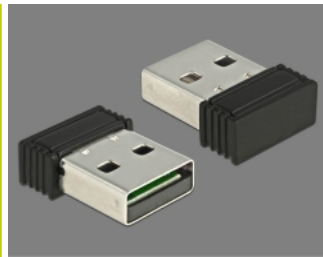

Abbildungen