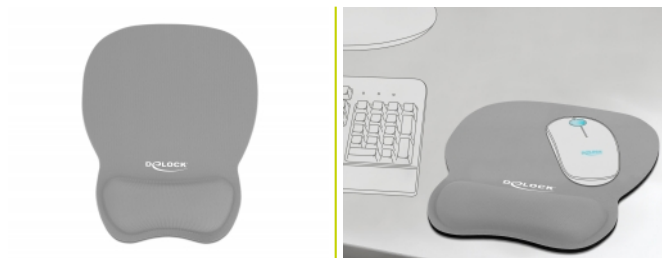

Delock Ergonomiczna podkładka myszy z podpórką nadgarstka szary 245 x 206 mm

Opis

Ergonomicznie zaprojektowana miękka podkładka myszy Delock podtrzymuje nadgarstek ułatwiając pracę z myszą. Wypełnienie pozwala na wygodne ułożenie dłoni na podkładce.

Numer artykułu 12698

EAN: 4043619126989

Kraj pochodzenia: China

Opakowanie: Poly bag

Szczegóły techniczne

- Elastyczna podkładka myszy
- Podpórka na nadgarstek
- Gumowany spód
- Wymiary (DxSxW): ok. 245 x 206 x 20 mm
- Waga: ok. 108 g
- Kolor: szary

Zawartość opakowania

- Podkładka pod mysz

Zdjęcia

Physical characteristics

Weight:	108 g
Długość:	245 mm
Width:	206 mm
Height:	20 mm
Kolor:	szary