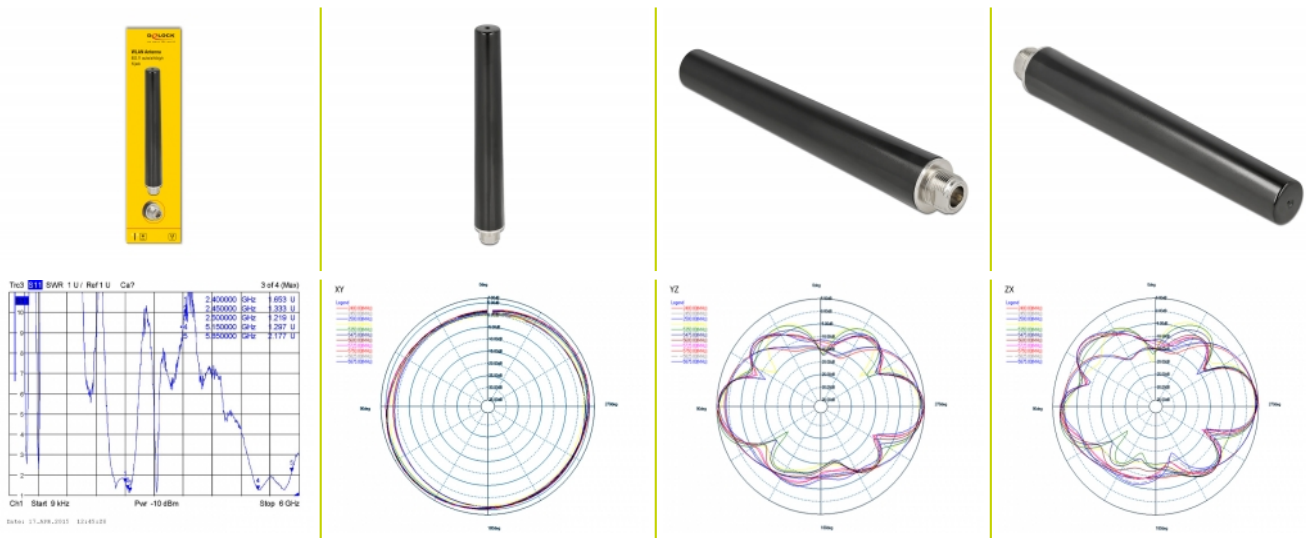

Delock WLAN WiFi 6 de doble banda Antena N hembra 4 - 6 dBi 16,55 cm omnidireccional fija exterior negra

Descripción

Esta antena impermeable de Delock permite el uso de diferentes bandas WLAN en exteriores.

Bluetooth

Número de elemento 12701

EAN: 4043619127016

Pais de origen: Taiwan,
Republic of China

Paquete: Retail Box

Detalles técnicos

- Conector: 1 x N hembra
- Estándar WLAN: WiFi 6, IEEE 802.11 ax/ac/a/h/b/g/n
- Intervalo de frecuencias:
2400 - 2500 MHz
5150 - 5875 MHz
- Ganancia de la antena: 4 - 6 dBi
- Impedancia: 50 ohmios
- VSWR: 2,0
- Polarización: Lineal y vertical
- Temperatura de funcionamiento: -40 °C ~ 85 °C
- Material de la carcasa: ABS
- Dimensiones (LxAnxFO): aprox. 165,5 x 22,5 mm
- Peso: aprox. 63,2 g

Requisitos del sistema

- Dispositivo con un puerto N disponible

Contenido del paquete

- Antena

Image

General

Suitable for outdoor:	Si
-----------------------	----

Technical characteristics

Frequency range:	2.400 - 2.500 GHz 5.150 - 5.875 GHz
Antenna gain:	4 - 6 dBi
Temperatura de funcionamiento:	-40 °C ~ 85 °C

Physical characteristics

Diameter:	2.25 cm
Longitud:	16.55 cm