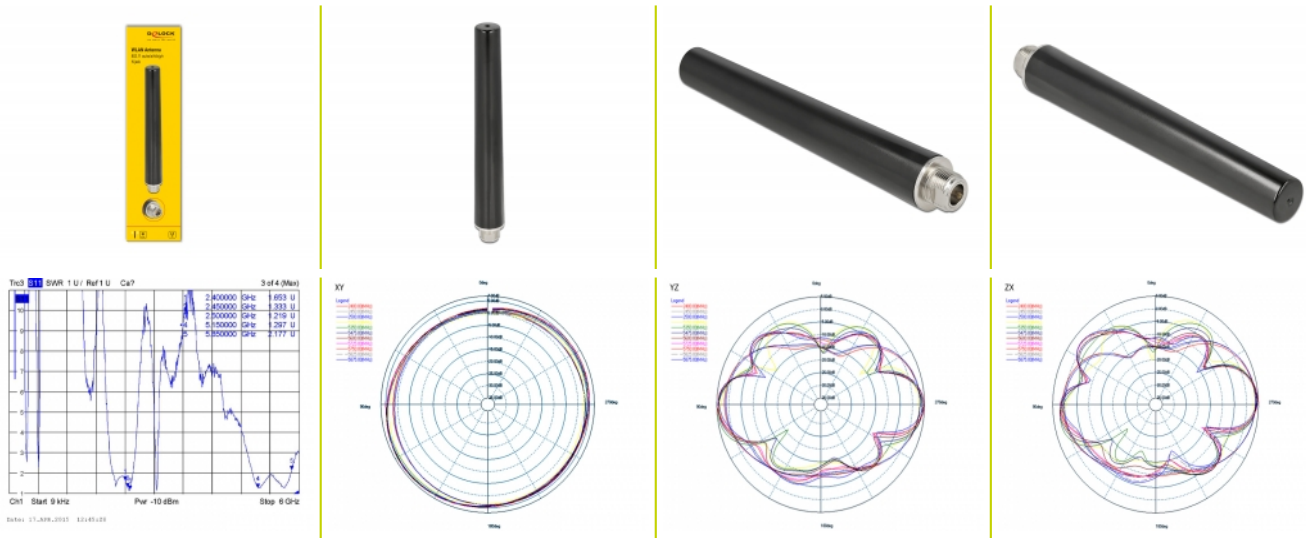

Contenu de l'emballage

- Antenne

Image