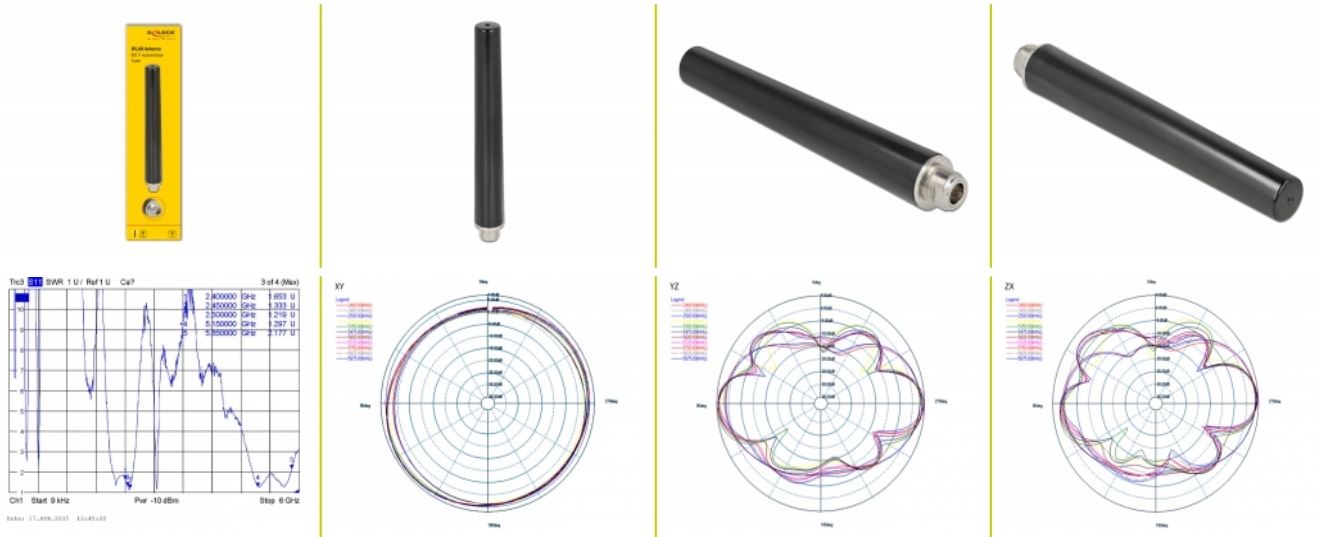

Wymagania systemowe

- Urządzenie z jednym wolnym portem bądź N

Zawartość opakowania

- Antena

Zdjęcia