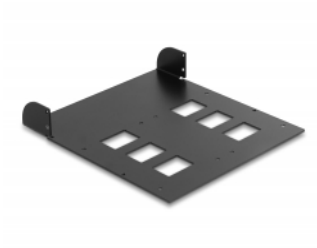

Delock Kovový instalační rám rozměru 5.25" pro 2 mobilní přihrádky Delock 47011 / 47005

Popis

Tento kovový instalační rám značky Delock lze namontovat do volné zásuvky počítače rozměru 5.25".

Číslo produktu 18003

EAN: 4043619180035

Země původu: China

Balení: Box

Technické detaily

- Určeno pro 5.25" pozici
- Příslušenství pro Delock mobilní rámečky 47011 / 47005
- Materiál: kov
- Barva: černá
- Rozměry (DxŠxV): cca. 160 x 145 x 25 mm

Systémové požadavky

- PC s volnou 5.25" pozicí

Obsah balení

- 5.25" instalační rámeček
- Šroubky

Příslušenství

General

Suitable for data medium:	2.5"
---------------------------	------

Physical characteristics