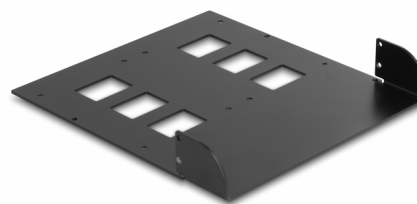

Delock Kovový instalační rám rozměru 5.25" pro 2 mobilní přihrádky Delock 47011 / 47005

Popis

Tento kovový instalační rám značky Delock lze namontovat do volné zásuvky počítače rozměru 5.25".

Číslo produktu 18003

EAN: 4043619180035

Země původu: China

Balení: Box

Technické detaily

- Určeno pro 5.25" pozici
- Příslušenství pro Delock mobilní rámečky 47011 / 47005
- Materiál: kov
- Barva: černá
- Rozměry (DxŠxV): cca. 160 x 145 x 25 mm

Systémové požadavky

- PC s volnou 5.25" pozicí

Obsah balení

- 5.25" instalační rámeček
- Šroubky

Příslušenství

General

Suitable for data medium:	2.5"
---------------------------	------

Physical characteristics

Materiál pouzdra:	kov
-------------------	-----

Barva:	černá
--------	-------