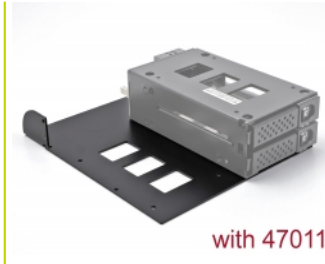

Delock Kovový instalační rám rozměru 5.25" pro 2 mobilní přihrádky Delock 47011 / 47005

Popis

Tento kovový instalační rám značky Delock lze namontovat do volné zásuvky počítače rozměru 5.25".

Číslo produktu 18003

EAN: 4043619180035

Země původu: China

Balení: Box

Technické detaily

- Určeno pro 5.25" pozici
- Příslušenství pro Delock mobilní rámečky 47011 / 47005
- Materiál: kov
- Barva: černá
- Rozměry (DxŠxV): cca. 160 x 145 x 25 mm

Systémové požadavky

- PC s volnou 5.25" pozicí

Obsah balení

- 5.25" instalační rámeček
- Šroubky

Příslušenství

General

Suitable for data medium:	2.5"
---------------------------	------

Physical characteristics