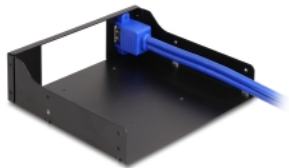

Delock 5.25" Kovový instalační rámeček pro mobilní rack Slim Bay s USB 5 Gbps rozbočovačem

Popis

Tento kovový instalační rámeček značky Delock lze namontovat do 5.25" pozice v počítači. Má dva porty USB 5 Gbps a připojuje se interně přes pinový zástrčkový konektor USB 5 Gbps na základní desce.

Číslo produktu 18006

EAN: 4043619180066

Země původu: China

Balení: Box

Technické detaily

- Konektor:
externí: 2 x USB 5 Gbps Typ-A samice
interní: 1 x 19 pin USB 5 Gbps pin konektor samice
- Určeno pro 5.25" pozici
- Příslušenství pro mobilní rack Delock Slim Bay
- Materiál: kov
- Barva: černá
- Délka kabelu: cca. 50 cm
- Rozměry (DxŠxV): cca. 145 x 140 x 42 mm

Systémové požadavky

- Základní deska s volným 19 pin USB 5 Gbps konektorem samec
- PC s volnou 5.25" pozicí

Obsah balení

- 5.25" instalační rámeček
- 8 x šroubů MF 2,6 x 2,3 mm, s hlavou 4,0 mm
- 4 x šrouby Tr 3,0 x 4,0 mm, s hlavou 1,5 mm
- Uživatelská příručka

Příslušenství

General

Provedení:	5.25"
Suitable for data medium:	Slim Bay

Physical characteristics

Materiál pouzdra:	kov
-------------------	-----