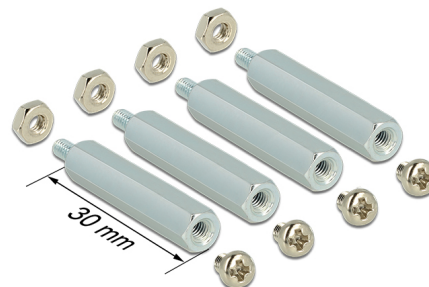

Delock Montážní Kit pro Raspberry Pi 30 mm

Popis

Pomocí této sady příslušenství Delock připojíte jiné add-on moduly, např. adaptér nebo konvertor pro váš Raspberry Pi. Dále můžete použít toto příslušenství k připojení několika Raspberry Pi desek na sebe.

Číslo produktu 18215

EAN: 4043619182152

Země původu: China

Balení: Plastová taška se zipem

Technické detaily

- Raspberry Pi desky, konvertory a adaptéry mohou být namontovány nad sebou
- Připojte adaptér a převodník na Raspberry desce
- 4 x M2.5 distanční podložka, délka 30 mm
- 4 x 4 mm šroub M2.5
- 4 x matice

Systémové požadavky

- Raspberry Pi deska

Obsah balení

- 4 x šroubky
- 4 x matice
- 4 x distanční podložka

Příslušenství