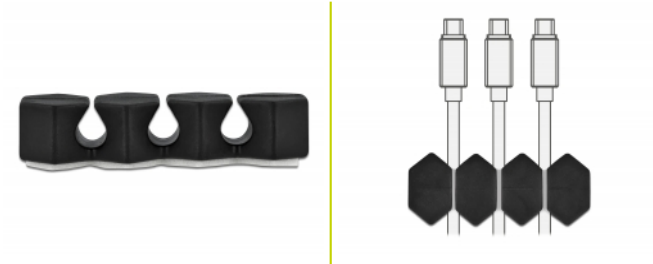

Delock Support de câble avec 3 inserts, nid d'abeille, jeu de 6 unités

Description

Ces porte-câbles de Delock permettent de ranger clairement et nettement les câbles exposés. Ils sont auto-adhésifs et peuvent être facilement fixés sur n'importe quelle surface lisse, comme un bureau ou un mur.

N° produit 18329

EAN: 4043619183296

Pays d'origine: China

Emballage: Sac polyvalent à fermeture éclair

Détails techniques

- Auto-adhésif
- Quantité : 6 pièces par sachet en plastique
 - 2 x blanc
 - 2 x noir
 - 2 x gris
- Forme : nid d'abeille
- Matériel : TPR
- Pour un câble de diamètre jusqu'à 6 mm
- Dimensions (LxlxH) : env. 56 x 21 x 12 mm

Contenu de l'emballage

- 6 x soutien de câble

Image

Physical characteristics

Matériaux:	TPR
Longueur:	56 mm
Width:	21 mm
Height:	12 mm
Diamètre du câble:	6 mm