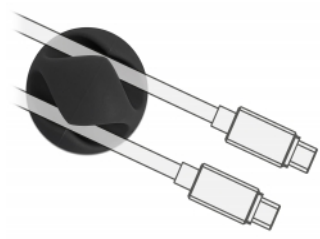

Delock Prowadnik kabli, po 2 trasy zestaw 6 szt. czarny

Opis

Uchwyt Delock umożliwia zaprowadzenie porządku w okablowaniu. Jest samoprzylepny i łatwo go przyklepić do gładkich powierzchni, biurka, ściany i odzepić bez pozostawiania śladów. Jest mały i nie rzuca się w oczy.

6 x

Numer artykułu 18344

EAN: 4043619183449

Kraj pochodzenia: China

Opakowanie: Torba na zamek błyskawiczny

Szczegóły techniczne

- Samoprzylepny
- Ilość: 6 szt. w woreczku foliowym
- Materiał: TPR
- Wysokość ok. 15 mm
- Średnica: ok. 29 mm
- Do kabli o średnicy do 6 mm
- Kolor: czarny

Zawartość opakowania

- 6 x uchwytów kabli

Zdjęcia

Physical characteristics

Material:	TPR
Diameter:	29 mm
Height:	15 mm
Kolor:	czarny