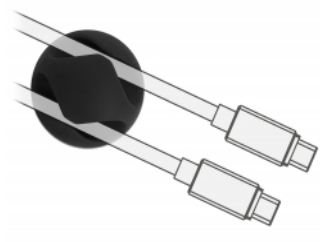

Delock Prowadnik kabli po 2 trasy, zestaw 10 szt czarny

Opis

Uchwyt Delock umożliwia zaprowadzenie porządku w okablowaniu. Jest samoprzylepny i łatwo go przyklepić do gładkich powierzchni, biurka, ściany i odzepić bez pozostawiania śladów. Jest mały i nie rzuca się w oczy.

10 x

Numer artykułu 18345

EAN: 4043619183456

Kraj pochodzenia: China

Opakowanie: Torba na zamek błyskawiczny

Szczegóły techniczne

- Samoprzylepny
- Ilość: 10 szt. w woreczku foliowym
- Materiał: TPR
- Wysokość ok. 12 mm
- Średnica: ok. 20 mm
- Do kabli o średnicy do 4 mm
- Kolor: czarny

Zawartość opakowania

- 10 x uchwytów kabli

Zdjęcia

Physical characteristics

Material:	TPR
Diameter:	20 mm
Height:	12 mm
Kolor:	czarny