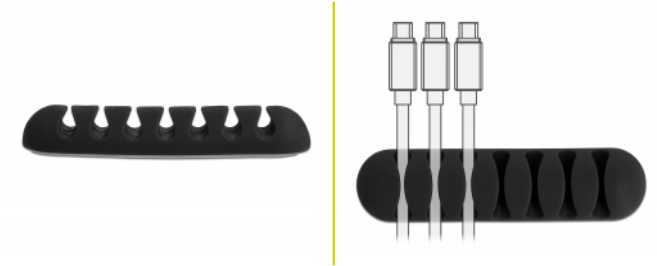

Delock Prowadnik kabli, po 7 trasy zestaw 6 szt. czarny

Opis

Prowadniki Delock umożliwiają zaprowadzenie porządku w okablowaniu. Są samoprzylepne i łatwo je przyklepić do gładkich powierzchni, biurka, ściany.

6 x

Numer artykułu 18348

EAN: 4043619183487

Kraj pochodzenia: China

Opakowanie: Torba na zamek błyskawiczny

Szczegóły techniczne

- Samoprzylepny
- Ilość: 6 szt. w woreczku foliowym
- Materiał: TPR
- Do kabli o średnicy do 4 mm
- Wymiary (DxSxW): ok. 82 x 20 x 13 mm
- Kolor: czarny

Zawartość opakowania

- 6 x uchwytów kabli

Zdjęcia

Physical characteristics

Materiał:	TPR
Długość:	82 mm
Width:	20 mm
Height:	13 mm
Kolor:	czarny