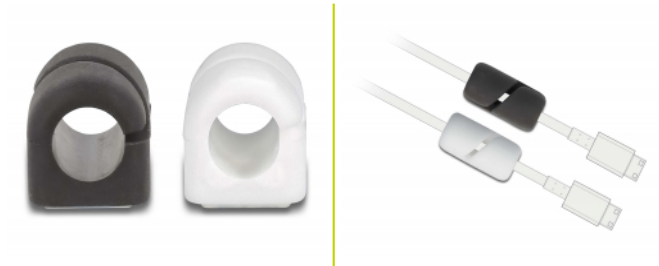

Delock Sujetacables de cierre automático y autoadhesivo 3 piezas negro / blanco

Descripción

Estos portacables de Delock permiten una clasificación clara y ordenada de los cables expuestos. Son autoadhesivos y se pueden adherir fácilmente a cualquier superficie lisa, como un escritorio o una pared.

De cierre automático

El Sujetacables se cierra automáticamente después de añadir los cables.

Aplicable a diferentes cables

Los soportes para cables pueden utilizarse, por ejemplo, para el cable de la TV, cable de alimentación, cable USB o cable de red.

Número de elemento 18404

EAN: 4043619184040

Pais de origen: China

Paquete: Bolsa de plástico con cremallera

Detalles técnicos

- Autoadhesivo
- De cierre automático
- Cantidad: 3 unidades en cada bolsa de plástico
 - 2 x blanco
 - 1 x negro
- Para un diámetro de cable de hasta 6 mm
- Material: Silicona
- Dimensiones (LxAxANxAL): aprox. 23 x 11 x 11 mm

Contenido del paquete

- 3 x juego de sujetacables

Image

Physical characteristics

Material:	Silicona
Longitud:	23 mm
Width:	11 m
Height:	11 m
Color:	weiß / schwarz
Diámetro del cable:	6 mm