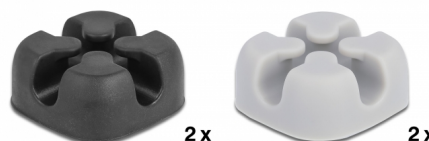

Delock Samolepicí držák kabelů křížového tvaru, 4 ks, černý / šedý

Popis

Tyto držáky kabelů značky Delock umožňují jasné a přehledné uspořádání odhalených kabelů. Jsou přílnavé a lze je snadno uchytit k jakémukoli hladkému povrchu, jako například k desce stolu nebo na stěnu.

Kabelová průchodka křížového tvaru

Držáky kabelů mají konstrukci ve tvaru kříže, aby bylo možno kabely provléci shora, zespodu nebo ze stran.

Použitelné pro různé kabely

Držáky kabelů lze používat například na televizní kabel, napájecí kabel, kabel USB nebo síťový kabel.

Číslo produktu 18405

EAN: 4043619184057

Země původu: China

Balení: Plastová taška se zipem

Technické detaily

- Samolepicí
- Množství: 4 kusů na plastový sáček
 - 2 x šedá
 - 2 x černý
- Pro průměr kabelů až do 5 mm
- Kabelová průchodka: křížového tvaru
- Materiál: TPR
- Rozměry (DxŠxV): cca. 20 x 20 x 10 mm

Obsah balení

- 4 x držák kabelu

Příslušenství

Physical characteristics

Materiál:	TPR
Délka:	20 mm
Width:	20 mm
Height:	10 mm
Barva:	šedá / černá
Průměr kabelu:	5 mm