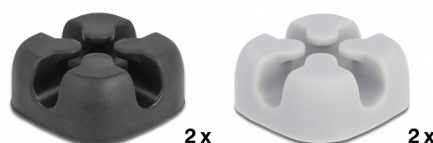

Delock Attache de câble en croix autoadhésive, 4 unités, noir / gris

Description

Ces porte-câbles de Delock permettent de ranger clairement et nettement les câbles exposés. Ils sont auto-adhésifs et peuvent être facilement fixés sur n'importe quelle surface lisse, comme un bureau ou un mur.

Bouchon de câble en croix

Les attaches de câble ont une structure en croix pour que les câbles passent par-dessus, dessous ou sur les côtés.

Approprié pour des câbles différents

Les supports de câble peuvent être utilisés, par exemple, pour les câbles TV, câbles d'alimentation, câbles USB, ou câbles de réseau.

N° produit 18405

EAN: 4043619184057

Pays d'origine: China

Emballage: Sac polyvalent à fermeture éclair

Détails techniques

- Auto-adhésif
- Quantité : 4 pièces par sachet en plastique
 - 2 x gris
 - 2 x noir
- Pour un câble de diamètre jusqu'à 5 mm
- Bouchon de câble : en forme de croix
- Matériel : TPR
- Dimensions (LxIxH) : env. 20 x 20 x 10 mm

Contenu de l'emballage

- 4 x soutien de câble

Image

Physical characteristics

Matériaux:	TPR
Longueur:	20 mm
Width:	20 mm
Height:	10 mm
Couleur:	gris / noir
Diamètre du câble:	5 mm