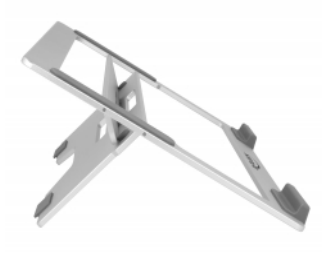

Delock Soporte para tabletas y portátiles ideal para viajar

Descripción

Este soporte de Delock no sólo impresiona por su diseño, sino también por su estabilidad y funcionalidad. Gracias a su ángulo ajustable, la tableta o el portátil pueden colocarse en tres posiciones y permanecen estables. Las almohadillas de goma fijadas al soporte garantizan que ni el dispositivo ni el soporte resbalen.

Ahorro de espacio

Como el soporte es completamente plegable, cabe perfectamente en el bolsillo, la mochila o la maleta y es ideal para viajar.

Número de elemento 18415

EAN: 4043619184156

Pais de origen: China

Paquete: Retail Box

Detalles técnicos

- Material: aluminio
- Dimensiones (LxANxAL):
 - plegado: aprox. 29 x 21 x 2 cm
 - ángulo de inclinación 1: aprox. 40°
 - ángulo de inclinación 2: aprox. 30°
 - ángulo de inclinación 3: aprox. 25°
- Peso: aprox. 534 g
- Para portátiles y tablets de hasta 15,6"

Contenido del paquete

- Soporte

Image

Physical characteristics

Material:	Aluminio
Longitud:	290 mm
Width:	210 mm
Height:	20 mm