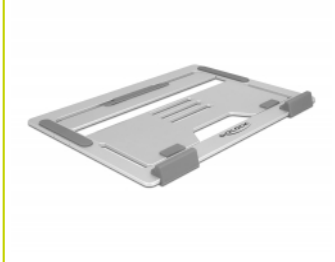

Delock Soporte para tabletas y portátiles ideal para viajar

Descripción

Este soporte de Delock no sólo impresiona por su diseño, sino también por su estabilidad y funcionalidad. Gracias a su ángulo ajustable, la tableta o el portátil pueden colocarse en tres posiciones y permanecen estables. Las almohadillas de goma fijadas al soporte garantizan que ni el dispositivo ni el soporte resbalen.

Paquete: Retail Box

Detalles técnicos

- Material: aluminio
- Dimensiones (LxANxAL):
 - plegado: aprox. 29 x 21 x 2 cm
 - ángulo de inclinación 1: aprox. 40°
 - ángulo de inclinación 2: aprox. 30°
 - ángulo de inclinación 3: aprox. 25°
- Peso: aprox. 534 g
- Para portátiles y tablets de hasta 15,6"

Contenido del paquete

- Soporte

Image

Physical characteristics

Material:	Aluminio
Longitud:	290 mm
Width:	210 mm
Height:	20 mm