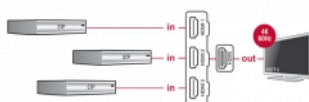

Delock HDMI UHD Switch 3 x HDMI in > 1 x HDMI out 4K s integrovaným kabelem 50 cm

Popis

S tímto HDMI switchem od Delocku můžete používat až tři HDMI zařízení s jedním HDMI monitorem, TV nebo projektozem. Tlačítko na zařízení umožňuje přepínat mezi HDMI zařízeními.

0,5 m

Číslo produktu 18600

EAN: 4043619186006

Země původu: China

Balení: Kartonová krabice

Technické detaily

- Konektor:
 - Vstup:
 - 3 x HDMI-A 19 pin samice
 - Výstup:
 - 1 x HDMI-A 19 pin samec
- HDMI port – výběr tlačítkem
- LED indicator pro aktivní HDMI port
- High Speed HDMI specifikace
- Podporuje 3D zobrazení
- Podporuje HDCP 1.4 a 2.2
- Podporuje HDR
- Rozlišení až 3840 x 2160 @ 60 Hz (v závislosti na systému a připojeném hardware)
- Video šířka pásma až do 600 MHz / 6 Gbps na kanál, max. 18 Gbps
- Není potřeba žádný externí napájecí zdroj
- Plastové pouzdro
- Barva: černá
- Rozměry (DxŠxV): cca. 81 x 62 x 16 mm
- Délka kabelu bez konektorů: cca. 50 cm

Systémové požadavky

- Volný port HDMI samice
- HDMI kabel

Obsah balení

- HDMI přepínač
- Uživatelská příručka

Příslušenství

General

LED indikátor:	Aktivitu
----------------	----------

Interface

Výstup:	1 x HDMI-A samec
Vstup:	3 x HDMI-A samice

Technical characteristics

Maximum screen resolution:	3840 x 2160 @ 60 Hz
Napětí:	No external power supply needed
Video bandwidth:	600 MHz / 6 Gbps

Physical characteristics