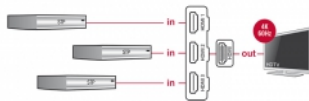

Delock Conmutador UHD HDMI 3 x Entrada HDMI > 1 x Salida HDMI 4K con cable integrado de 50 cm

Descripción

Con este conmutador HDMI de Delock se pueden utilizar hasta tres dispositivos HDMI con un monitor HDMI, televisor o proyector. El botón del dispositivo permite cambiar entre los dispositivos HDMI.

0,5 m

Número de elemento 18600

EAN: 4043619186006

Pais de origen: China

Paquete: Retail Box

Detalles técnicos

- Conectores:
 - Entrada:
 - 3 x HDMI-A hembra de 19 contactos
 - Salida:
 - 1 x HDMI-A macho de 19 contactos
- Selección de puerto HDMI mediante botón
- Indicadores LED para el puerto HDMI activo
- Especificación High Speed HDMI
- Admite pantallas 3D
- Compatible con HDCP 1.4 y 2.2
- Compatible con HDR
- Resolución máxima 3840 x 2160 @ 60 Hz (depende del sistema y del hardware conectado)
- Ancho de banda de vídeo de hasta 600 MHz / 6 Gbps por canal, 18 Gbps máx.
- No se necesita fuente de alimentación externa
- Carcasa de plástico
- Color: negro
- Dimensiones (LxAxANxAL): aprox. 81 x 62 x 16 mm
- Longitud del cable sin conectores: aprox. 50 cm

Requisitos del sistema

- Un puerto hembra HDMI disponible
- Cable HDMI

Contenido del paquete

- Conmutador HDMI
- Manual del usuario

Image

General

Indicador LED:	Actividad
----------------	-----------

Interface

Salida:	1 x HDMI-A macho
Entrada:	3 x HDMI-A hembra

Technical characteristics

Maximum screen resolution:	3840 x 2160 @ 60 Hz
Voltaje:	No external power supply needed
Video bandwidth:	600 MHz / 6 Gbps

Physical characteristics