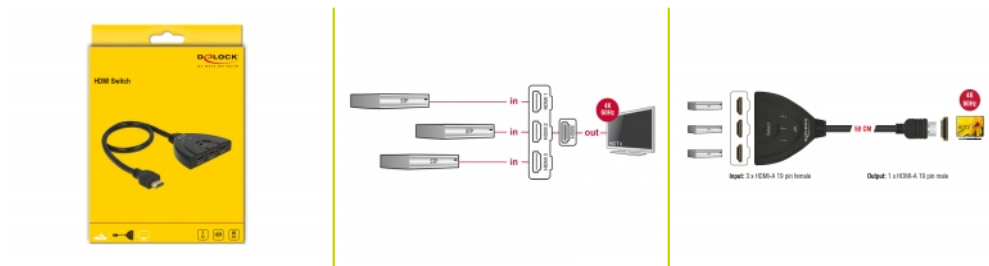

Delock Przełącznik HDMI UHD 3 x wejście HDMI > 1 x wyjście HDMI 4K ze zintegrowanym przewodem o długości 50 cm

Opis

Za pomocą tego przełącznika HDMI firmy Delock można używać do trzech urządzeń HDMI z jednym monitorem HDMI, telewizorem lub projektorem. Przycisk na urządzeniu umożliwia przełączanie pomiędzy urządzeniami HDMI.

0,5 m

Numer artykułu 18600

EAN: 4043619186006

Kraj pochodzenia: China

Opakowanie: Retail Box

Szczegóły techniczne

- Złącze:
 - Wejście:
 - 3 x 19-pinowe żeńskie złącze HDMI-A
 - Wyjście:
 - 1 x 19-pinowe męskie złącze HDMI-A
- Wybór złącza HDMI za pomocą przycisku
- Wskaźniki LED aktywnego złącza HDMI
- Specyfikacja High Speed HDMI
- Obsługuje wyświetlanie 3D
- Obsługa HDCP 1.4 oraz 2.2
- Obsługa HDR
- Rozdzielczość do 3840 x 2160 @ 60 Hz (w zależności od systemu i podłączonych urządzeń)
- Szerokość pasma wideo maks. do 600 MHz / 6 Gbps na kanał, maks. 18 Gbps.
- Nie wymaga zewnętrznego źródła zasilania
- Plastikowa obudowa
- Kolor: czarny

- Wymiary (DxSxW): ok. 81 x 62 x 16 mm
- Długość kabla bez złączem: ok. 50 cm

Wymagania systemowe

- Jedno wolne złącze żeńskie HDMI
- Kabel HDMI

Zawartość opakowania

- Przełącznik HDMI
- Instrukcja obsługi

Zdjęcia

General

| | |
|---------------|------------|
| Wskaźnik LED: | Aktywności |
|---------------|------------|

Interface

| | |
|----------|-------------------|
| Wyjście: | 1 x HDMI-A męski |
| Wejście: | 3 x HDMI-A żeński |