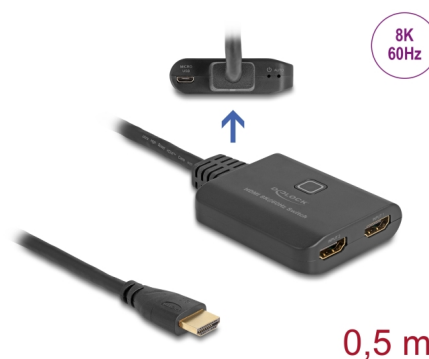

Delock Przełącznik HDMI 2 x HDMI do 1 x HDMI 8K 60 Hz ze zintegrowanym przewodem o długości 50 cm

Opis

Za pomocą tego przełącznika HDMI firmy Delock można używać do dwa urządzeń HDMI z jednym monitorem HDMI, telewizorem lub projektorem. Przycisk na urządzeniu umożliwia przełączanie pomiędzy urządzeniami HDMI.

Zasilanie USB

Urządzenie zasilane jest poprzez port USB, w zestawie znajduje się odpowiedni kabel USB. Jeśli nie jest dostępny wolny port USB-A, wymagany jest opcjonalny zasilacz zewnętrzny.

Numer artykułu 18645

EAN: 4043619186457

Kraj pochodzenia: China

Opakowanie: Retail Box

Szczegóły techniczne

- Złącze:
  - Wejście:
    - 2 x HDMI-A żeński
    - 1 x USB Typ Micro-B żeński (5 V zasilanie)
  - Wyjście:
    - 1 x HDMI-A męski
- Przełączanie portów HDMI: Poprzez automatyczną funkcję, przycisk "Select" (Wybór)
- Wskaźniki LED aktywnego złącza HDMI
- Specyfikacja Ultra High Speed HDMI
- Obsługa HDCP 1.4 oraz 2.3
- Obsługa HDR
- Obsługa CEC
- Obsługa Game Mode VRR
- Obsługa Dolby® TrueHD i DTS-HD Master Audio™
- Rozdzielczość do:
  - 7680 x 4320 @ 60 Hz
  - 3840 x 2160 @ 144 Hz(w zależności od systemu i podłączonych urządzeń)
- Szerokość pasma wideo maks. do 1200 MHz / 12 Gbps, 48 Gbps maks.