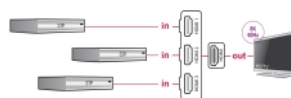

- Barva: černá
- Rozměry (DxŠxV): cca. 81 x 62 x 16 mm
- Délka kabelu bez konektorů: cca. 60 cm

Obsah balení

- HDMI přepínač
- Uživatelská příručka

Příslušenství