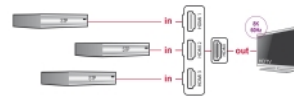

- Kabellänge ohne Anschlüsse: ca. 60 cm

Packungsinhalt

- HDMI Switch
- Bedienungsanleitung

Abbildungen