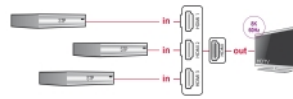

- Longitud del cable sin conectores: aprox. 60 cm

Contenido del paquete

- Conmutador HDMI
- Manual del usuario

Image