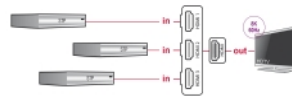

Delock Przełącznik HDMI 3 x HDMI do 1 x HDMI 8K 60 Hz ze zintegrowanym przewodem o długości 60 cm

Opis

Za pomocą tego przełącznika HDMI firmy Delock można używać do trzech urządzeń HDMI z jednym monitorem HDMI, telewizorem lub projektorem. Przycisk na urządzeniu umożliwia przełączanie pomiędzy urządzeniami HDMI.

8K
60Hz

60 cm

Numer artykułu 18649

EAN: 4043619186495

Kraj pochodzenia: China

Opakowanie: Retail Box

Szczegóły techniczne

- Złącze:
 - Wejście: 3 x HDMI-A żeński
 - Wyjście: 1 x HDMI-A męski
- Przełączanie za pomocą przycisku
- Wskaźniki LED aktywnego złącza HDMI
- Specyfikacja Ultra High Speed HDMI
- Obsługa HDCP 1.4 oraz 2.3
- Obsługa HDR
- Obsługa Game Mode VRR
- Obsługa Dolby® TrueHD i DTS-HD Master Audio™
- Rozdzielczość do:
 - 7680 x 4320 @ 60 Hz
 - 3840 x 2160 @ 144 Hz
 - (w zależności od systemu i podłączonych urządzeń)
- Szerokość pasma wideo maks. do 1200 MHz / 12 Gbps, 48 Gbps maks.
- Nie wymaga zewnętrznego źródła zasilania
- Plastikowa obudowa
- Kolor: czarny
- Wymiary (DxSxW): ok. 81 x 62 x 16 mm

- Długość kabla bez złączem: ok. 60 cm

Zawartość opakowania

- Przełącznik HDMI
- Instrukcja obsługi

Zdjęcia

General

Wskaźnik LED:	Aktywności
---------------	------------

Interface

Wyjście:	1 x HDMI-A męski
Wejście:	3 x HDMI-A żeński

Technical characteristics

Maximum screen resolution:	7680 x 4320 @ 60 Hz 3840 x 2160 @ 144 Hz
Napięcie:	No external power supply needed

Physical characteristics

Materiał obudowy:	Plastik
Długość kabla:	ca. 60 cm
Długość:	81 mm
Width:	62 mm
Height:	16 mm