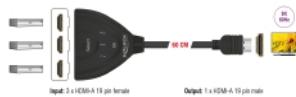

Delock Przełącznik HDMI 3 x HDMI do 1 x HDMI 8K 60 Hz ze zintegrowanym przewodem o długości 60 cm

Opis

Za pomocą tego przełącznika HDMI firmy Delock można używać do trzech urządzeń HDMI z jednym monitorem HDMI, telewizorem lub projektorem. Przycisk na urządzeniu umożliwia przełączanie pomiędzy urządzeniami HDMI.

8K
60Hz

60 cm

Numer artykułu 18649

EAN: 4043619186495

Kraj pochodzenia: China

Opakowanie: Retail Box

Szczegóły techniczne

- Złącze:
 - Wejście: 3 x HDMI-A żeński
 - Wyjście: 1 x HDMI-A męski
- Przełączanie za pomocą przycisku
- Wskaźniki LED aktywnego złącza HDMI
- Specyfikacja Ultra High Speed HDMI
- Obsługa HDCP 1.4 oraz 2.3
- Obsługa HDR
- Obsługa Game Mode VRR
- Obsługa Dolby® TrueHD i DTS-HD Master Audio™
- Rozdzielczość do:
 - 7680 x 4320 @ 60 Hz
 - 3840 x 2160 @ 144 Hz
 - (w zależności od systemu i podłączonych urządzeń)
- Szerokość pasma wideo maks. do 1200 MHz / 12 Gbps, 48 Gbps maks.
- Nie wymaga zewnętrznego źródła zasilania
- Plastikowa obudowa
- Kolor: czarny
- Wymiary (DxSxW): ok. 81 x 62 x 16 mm

- Długość kabla bez złączem: ok. 60 cm

Zawartość opakowania

- Przełącznik HDMI
- Instrukcja obsługi

Zdjęcia

General

Wskaźnik LED:	Aktywności
---------------	------------

Interface

Wyjście:	1 x HDMI-A męski
Wejście:	3 x HDMI-A żeński

Technical characteristics

Maximum screen resolution:	7680 x 4320 @ 60 Hz 3840 x 2160 @ 144 Hz
Napięcie:	No external power supply needed

Physical characteristics

Materiał obudowy:	Plastik
Długość kabla:	ca. 60 cm
Długość:	81 mm
Width:	62 mm
Height:	16 mm