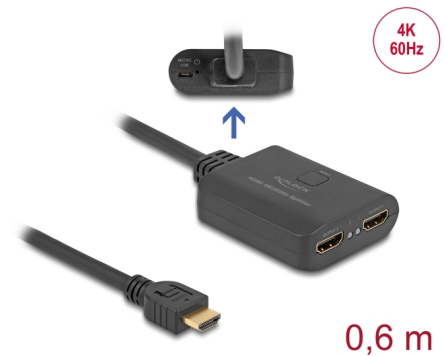

Delock Divisor HDMI 1 x HDMI in a 2 x HDMI out 4K 60 Hz con ajuste de pantalla

Descripción

Este divisor de Delock recibe una señal HDMI procedente de un equipo de sobremesa o portátil y la divide para dos pantallas conectadas. De este modo, una conexión HDMI se puede utilizar para operar dos monitores HDMI.

Downscaler

Si un monitor no soporta la alta resolución, la imagen puede ser escalada de 4K a 1080p con el downscaler integrado.

Alimentación por USB

El dispositivo se alimenta a través de un puerto USB, se incluye un cable USB adecuado. Si no hay un puerto USB-A libre disponible, se requiere una fuente de alimentación externa opcional.

Número de elemento 18650

EAN: 4043619186501

Pais de origen: China

Paquete: Retail Box

Detalles técnicos

- Conectores:
  - Entrada:
    - 1 x HDMI-A macho
    - 1 x USB Tipo Micro-B hembra (fuente de alimentación de 5 V)
  - Salida:
    - 2 x HDMI-A hembra
- Especificación High Speed HDMI
- Admite pantallas 3D
- Compatible con HDR
- Compatible con HDCP 1.4 y 2.2
- Funciones: Espejada
- Transferencia de señales de audio y vídeo
- Admite todos los formatos de audio 2.0 y 5.1 comunes: LPCM, Dolby Digital y DTS Audio
- Resolución máxima 3840 x 2160 @ 60 Hz (depende del sistema y del hardware conectado)
- Ancho de banda de vídeo de hasta 600 MHz / 6 Gbps por canal, 18 Gbps máx.
- Consumo de energía: máximo 2,5 W
- Color: negro