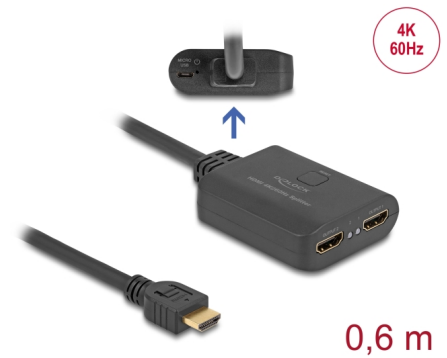

Delock Diviseur 1 x HDMI entrée vers 2 x HDMI sortie, 4K 60 Hz à échelle réduite

Description

Ce répartiteur Delock reçoit un signal HDMI provenant d'un PC ou d'un ordinateur portable et le répartit vers deux écrans connectés. Une connexion HDMI peut ainsi être utilisée pour faire fonctionner deux moniteurs HDMI.

Convertisseur descendant

Si un moniteur n'est pas compatible avec la haute résolution, l'image peut être convertie de 4K à 1 080p avec le convertisseur descendant.

Alimenté par USB

L'appareil est alimenté via un port USB, un câble USB approprié est inclus. Si un port USB-A n'est pas disponible, une alimentation externe en option est requise.

N° produit 18650

EAN: 4043619186501

Pays d'origine: China

Emballage: Retail Box

Détails techniques

- Connecteurs :
  - Entrée :
    - 1 x HDMI-A mâle
    - 1 x USB Type Micro-B femelle (5 V alimentation)
  - Sortie :
    - 2 x HDMI-A femelle
- Spécification High Speed HDMI
- Prend en charge les affichages 3D
- Prend en charge HDR
- Prend en charge HDCP 1.4 et 2.2
- Fonctions : Miroir
- Transfert de signaux audio et vidéo
- Prend en charge tous les formats audio 2.0 et 5.1 courants : LPCM, Dolby Digital, DTS Audio
- Résolution jusqu'à 3840 x 2160 @ 60 Hz (selon le système et le matériel connecté)
- Bande passante vidéo jusqu'à 600 MHz / 6 Gbps par canal, 18 Gbps max.
- Consommation en puissance : maxi. 2,5 W
- Couleur : noir