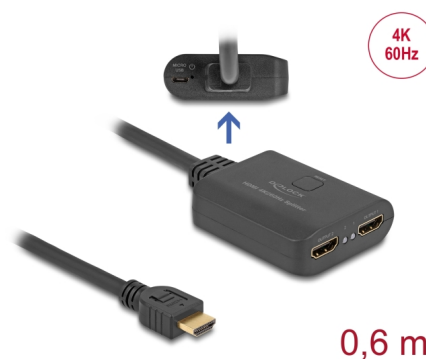

Delock Rozdzielacz HDMI 1 x wejście HDMI na 2 x wyjście HDMI 4K 60 Hz z funkcją skalowania w dół

Opis

Ten splitter firmy Delock odbiera sygnał HDMI z komputera osobistego lub laptopa i rozdziela go na dwa podłączone monitory. W ten sposób jedno połączenie HDMI może być używane do obsługi dwóch monitorów HDMI.

Skalowanie w dół?

Jeśli monitor nie obsługuje wysokiej rozdzielczości, obraz może być przeskalowany z 4K na 1080p przez wbudowaną funkcję.

Zasilanie USB

Urządzenie zasilane jest poprzez port USB, w zestawie znajduje się odpowiedni kabel USB. Jeśli nie jest dostępny wolny port USB-A, wymagany jest opcjonalny zasilacz zewnętrzny.

Numer artykułu 18650

EAN: 4043619186501

Kraj pochodzenia: China

Opakowanie: Retail Box

Szczegóły techniczne

- Złącze:
  - Wejście:
    - 1 x HDMI-A męski
    - 1 x USB Typ Micro-B żeński (5 V zasilanie)
  - Wyjście:
    - 2 x HDMI-A żeński
- Specyfikacja High Speed HDMI
- Obsługuje wyświetlanie 3D
- Obsługa HDR
- Obsługa HDCP 1.4 oraz 2.2
- Funkcje: Lustrzane
- Transfer sygnałów audio i video
- Obsługuje wszystkie typowe formaty audio 2.0 i 5.1: LPCM, Dolby Digital, DTS Audio
- Rozdzielczość do 3840 x 2160 @ 60 Hz (w zależności od systemu i podłączonych urządzeń)
- Szerokość pasma wideo maks. do 600 MHz / 6 Gbps na kanał, maks. 18 Gbps.
- Pobór mocy: maks. 2,5 W
- Kolor: czarny