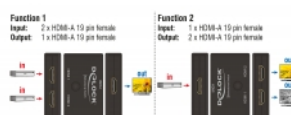

EAN: 4043619187492

Země původu: China

Balení: Kartonová krabice

Technické detaily

- Konektor:
 - Funkce 1
 - Vstup: 2 x HDMI-A 19 pin samice
 - Výstup: 1 x HDMI-A 19 pin samice
 - Funkce 2
 - Vstup: 1 x HDMI-A 19 pin samice
 - Výstup: 2 x HDMI-A 19 pin samice
- High Speed HDMI specifikace
- Podporuje HDR
- HDMI port – výběr tlačítkem
- Rozlišení až 3840 x 2160 @ 60 Hz (v závislosti an systému a připojeném hardware)
- Není potřeba žádný externí napájecí zdroj
- Plastové pouzdro
- Barva: černá
- Rozměry (DxŠxV): cca. 82 x 62 x 17 mm

Systémové požadavky

- Volný port HDMI samice

- HDMI kabel

Obsah balení

- Obousměrný switch
- Uživatelská příručka

Příslušenství

General

Specifikace:	High Speed HDMI
--------------	-----------------

Interface

Konektor 1:	1 x HDMI-A samice
Konektor 2:	2 x High Speed HDMI-A 19 pin female

Technical characteristics

Maximum screen resolution:	3840 x 2160 @ 60 Hz
----------------------------	---------------------

Physical characteristics

Pouzdro barva:	černá
Materiál pouzdra:	Plastová
Délka:	82 mm
Width:	62 mm
Height:	17 mm