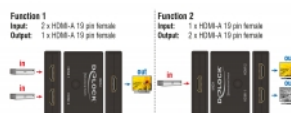

- Un port HDMI femelle libre
- Câble HDMI

Contenu de l'emballage

- Commutateur bidirectionnel
- Mode d'emploi

Image