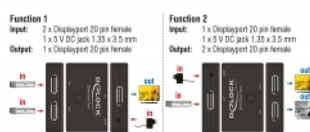

Poznámka

Použitím 20 pinového kabelu Displayport na zdroji videa může být switch napájen.

Číslo produktu 18750

EAN: 4043619187508

Země původu: China

Balení: Kartonová krabice

Technické detaily

- Konektor:
 - Funkce 1
 - Vstup:
 - 2 x DisplayPort 20 pinový samice
 - 1 x DC 5 V jack 1,35 x 3,5 mm
 - Výstup: 1 x DisplayPort 20 pinový samice
- Funkce 2
 - Vstup:
 - 1 x DisplayPort 20 pinový samice
 - 1 x DC 5 V jack 1,35 x 3,5 mm
 - Výstup: 2 x DisplayPort 20 pinový samice
- DisplayPort port – výběr tlačítkem
- Rozlišení až 3840 x 2160 @ 60 Hz (v závislosti na systému a připojeném hardware)
- Plastové pouzdro
- Barva: černá
- Rozměry (DxŠxV): cca. 82 x 62 x 17 mm

Systemové požadavky

- Volný port DisplayPort samice
- DisplayPort kabel

Obsah balení

- Obousměrný switch
- USB napájecí kabel, délka: cca. 1 m
- Uživatelská příručka

Příslušenství

General

Specifikace:	DisplayPort 1.2
--------------	-----------------

Interface

Konektor 1:	1 x DisplayPort samice
Konektor 2:	2 x DisplayPort samice

Technical characteristics

Maximum screen resolution:	3840 x 2160 @ 60 Hz
----------------------------	---------------------

Physical characteristics

Pouzdro barva:	černá
Materiál pouzdra:	Plastová
Délka:	82 mm
Width:	62 mm
Height:	17 mm