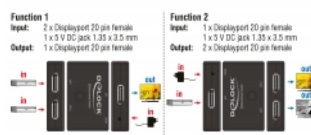

- Złącze:
 - Funkcja 1
 - Wejście:
 - 2 x 20-pinowy DisplayPort żeńskie
 - 1 x gniazdo prądu stałego 5 V 1,35 x 3,5 mm
 - Wyjście: 1 x 20-pinowy DisplayPort żeński
- Funkcja 2
- Wejście:
 - 1 x 20-pinowy DisplayPort żeński
 - 1 x gniazdo prądu stałego 5 V 1,35 x 3,5 mm
- Wyjście: 2 x 20-pinowy DisplayPort żeńskie
- Wybór złącza DisplayPort za pomocą przycisku
- Rozdzielczość do 3840 x 2160 @ 60 Hz (w zależności od systemu i podłączonych)

urządzeń)

- Plastikowa obudowa
- Kolor: czarny
- Wymiary (DxSxW): ok. 82 x 62 x 17 mm

Wymagania systemowe

- Jedno wolne złącze żeńskie DisplayPort
- DisplayPort kabel

Zawartość opakowania

- Przełącznik dwukierunkowy
- Kabel zasilający USB, długość: ok. 1 m
- Instrukcja obsługi

Zdjęcia

General

Specyfikacja :	DisplayPort 1.2
----------------	-----------------

Interface

Złącze 1:	1 x DisplayPort żeński
Złącze 2:	2 x DisplayPort żeński

Technical characteristics

Maximum screen resolution:	3840 x 2160 @ 60 Hz
----------------------------	---------------------

Physical characteristics

Obudowa kolor:	czarny
Materiał obudowy:	Plastik
Długość:	82 mm
Width:	62 mm
Height:	17 mm