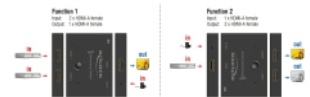

Requisitos del sistema

- Cable HDMI

Contenido del paquete

- Conmutador bidireccional
- Cable de alimentación USB, longitud del cable: aprox. 1 m
- Manual del usuario

Image