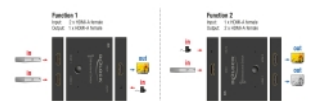

Numer artykułu 18776

EAN: 4043619187768

Kraj pochodzenia: China

Opakowanie: Retail Box

Szczegóły techniczne

- Złącze:
 - Funkcja 1
 - Wejście: 2 x HDMI-A żeński
 - Wyjście: 1 x HDMI-A żeński
 - Funkcja 2
 - Wejście: 1 x HDMI-A żeński
 - Wyjście: 2 x HDMI-A żeński
- 1 x gniazdo prądu stałego 5 V 1,35 x 3,5 mm (opcjonalnie)
- Specyfikacja Ultra High Speed HDMI
- Obsługa HDR
- Wybór złącza HDMI za pomocą przycisku
- Rozdzielczość do:
 - 7680 x 4320 @ 60 Hz
 - 3840 x 2160 @ 144 Hz
 - (w zależności od systemu i podłączonych urządzeń)
- Nie wymaga zewnętrznego źródła zasilania
- Mocna obudowa metalowa
- Kolor: czarny

- Wymiary (DxSxW): ok. 83 x 63 x 18 mm

Wymagania systemowe

- Kabel HDMI

Zawartość opakowania

- Przełącznik dwukierunkowy
- Kabel zasilający USB, długość: ok. 1 m
- Instrukcja obsługi

Zdjęcia

General

Specyfikacja :	High Speed HDMI
----------------	-----------------

Interface

Złącze 1:	1 x HDMI-A żeński
Złącze 2:	2 x HDMI-A female

Technical characteristics

Maximum screen resolution:	7680 x 4320 @ 60 Hz 3840 x 2160 @ 144 Hz
----------------------------	---

Physical characteristics

Obudowa kolor:	czarny
Materiał obudowy:	metal
Długość:	83 mm
Width:	63 mm
Height:	18 mm