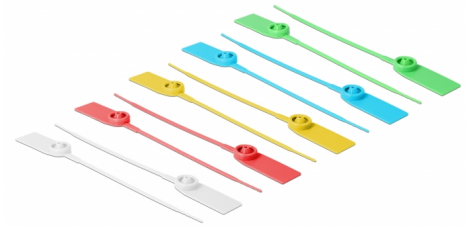

Delock Attaches de câble avec étiquette L 180 x l 2,5 mm, 10 pièces, couleurs assorties

Description

Ces serre-câbles de Delock peuvent être utilisés pour conserver de l'espace par un toron ou un câbles simples, fils et tubes.

Option d'identification

Les attaches de câble peuvent être étiquetées individuellement avec différents symboles, pour distinguer un toron de câbles d'un autre.

Différentes couleurs

Les attaches de câble sont disponibles en 5 couleurs différentes pour une meilleure visibilité.

N° produit 18825

EAN: 4043619188253

Pays d'origine: China

Emballage: Sac polyvalent à fermeture éclair

Détails techniques

- Longueur : env. 180 mm
- Largeur : env. 2,5 mm
- Quantité : 10 pièces par sachet en plastique
 - 2 x rouge
 - 2 x jaune
 - 2 x bleu
 - 2 x vert
 - 2 x blanc
- Pour usage unique
- Matériaux : plastique

Contenu de l'emballage

- Ensemble d'attache-câbles
- Etiquettes pour auto-étiquetage

Image

Physical characteristics

Matériaux:	Plastique
Longueur:	180 mm
Width:	2,5 mm