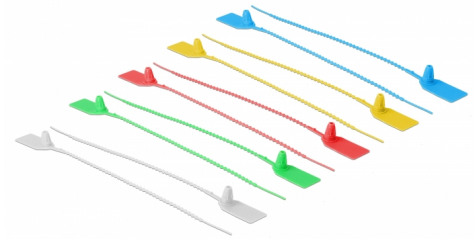

Delock Attaches de câble avec étiquette L 250 x l 2,7 mm, 10 pièces, couleurs assorties

Description

Ces serre-câbles de Delock peuvent être utilisés pour conserver de l'espace par un toron ou un câbles simples, fils et tubes.

Option d'identification

Les attaches de câble peuvent être étiquetées individuellement avec différents symboles, pour distinguer un toron de câbles d'un autre.

Différentes couleurs

Les attaches de câble sont disponibles en 5 couleurs différentes pour une meilleure visibilité.

N° produit 18827

EAN: 4043619188277

Pays d'origine: China

Emballage: Sac polyvalent à fermeture éclair

Détails techniques

- Longueur : env. 250 mm
- Largeur : env. 2,7 mm
- Quantité : 10 pièces par sachet en plastique
 - 2 x rouge
 - 2 x jaune
 - 2 x bleu
 - 2 x vert
 - 2 x blanc
- Pour usage unique
- Matériaux : plastique

Contenu de l'emballage

- Ensemble d'attache-câbles
- Etiquettes pour auto-étiquetage

Image

Physical characteristics

Matériaux:	Plastique
Longueur:	250 mm
Width:	2,7 mm