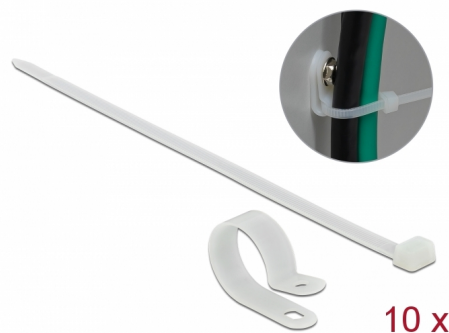

Delock Montážní svěrka 25,4 mm s kabelovou upínkou D 300 x Š 7,2 mm bílá

Popis

Tyto montážní svěrky značky Delock lze použít jako bezpečné a pevné uchycení kabelu.

Snadná aplikace

Montážní svěrky lze snadno připevnit šroubem.

Vynikající odolnost

Vyznačují se materiálem odolným proti horku a stárnutí.

Číslo produktu 18875

EAN: 4043619188758

Země původu: China

Balení: Poly bag

Technické detaily

- Šroubovací
- Délka: cca. 43 mm
- Šířka: cca. 12 mm
- Průměr svazku: max. 25,4 mm
- Průměr montážní díry: 4,6 mm
- Materiál: Nylon 66
- Teplota prostředí: -10 °C ~ 120 °C
- Požární odolnost: 94V-2
- Kabelový úvazek: D 300 mm, Š 7,2 mm; nylon 66; jednorázové užití
- Barva: bílá

Obsah balení

- 10 x montážních svěrek
- 10 x vázací páska